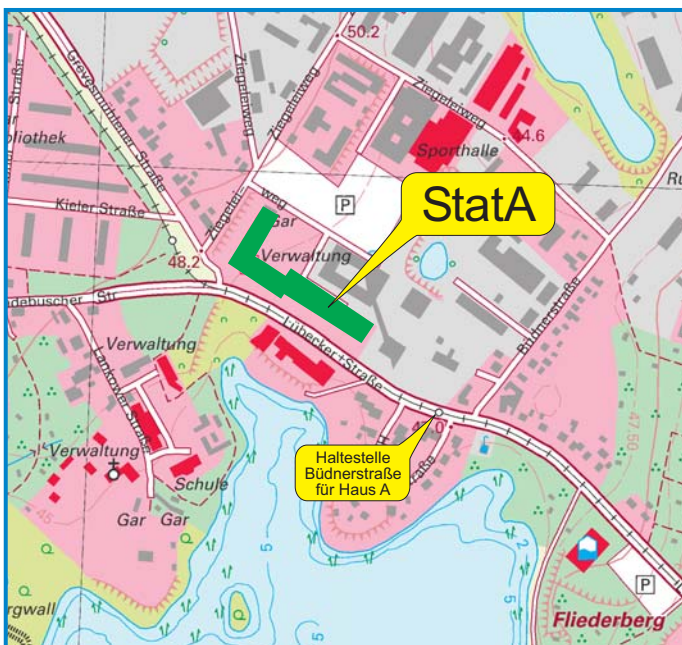

Anfahrtsskizze zum Statistischen Amt Mecklenburg-Vorpommern (StatA)

So finden Sie das Statistische Amt

Verkehrsverbindungen ab Hauptbahnhof zum Statistischen Amt

- vom „Ausgang Platz der Freiheit“ zu Fuß bis zum Platz der Freiheit, von dort Straßenbahnlinie 2 in Richtung Lankow bis Haltestelle Büdnerstraße